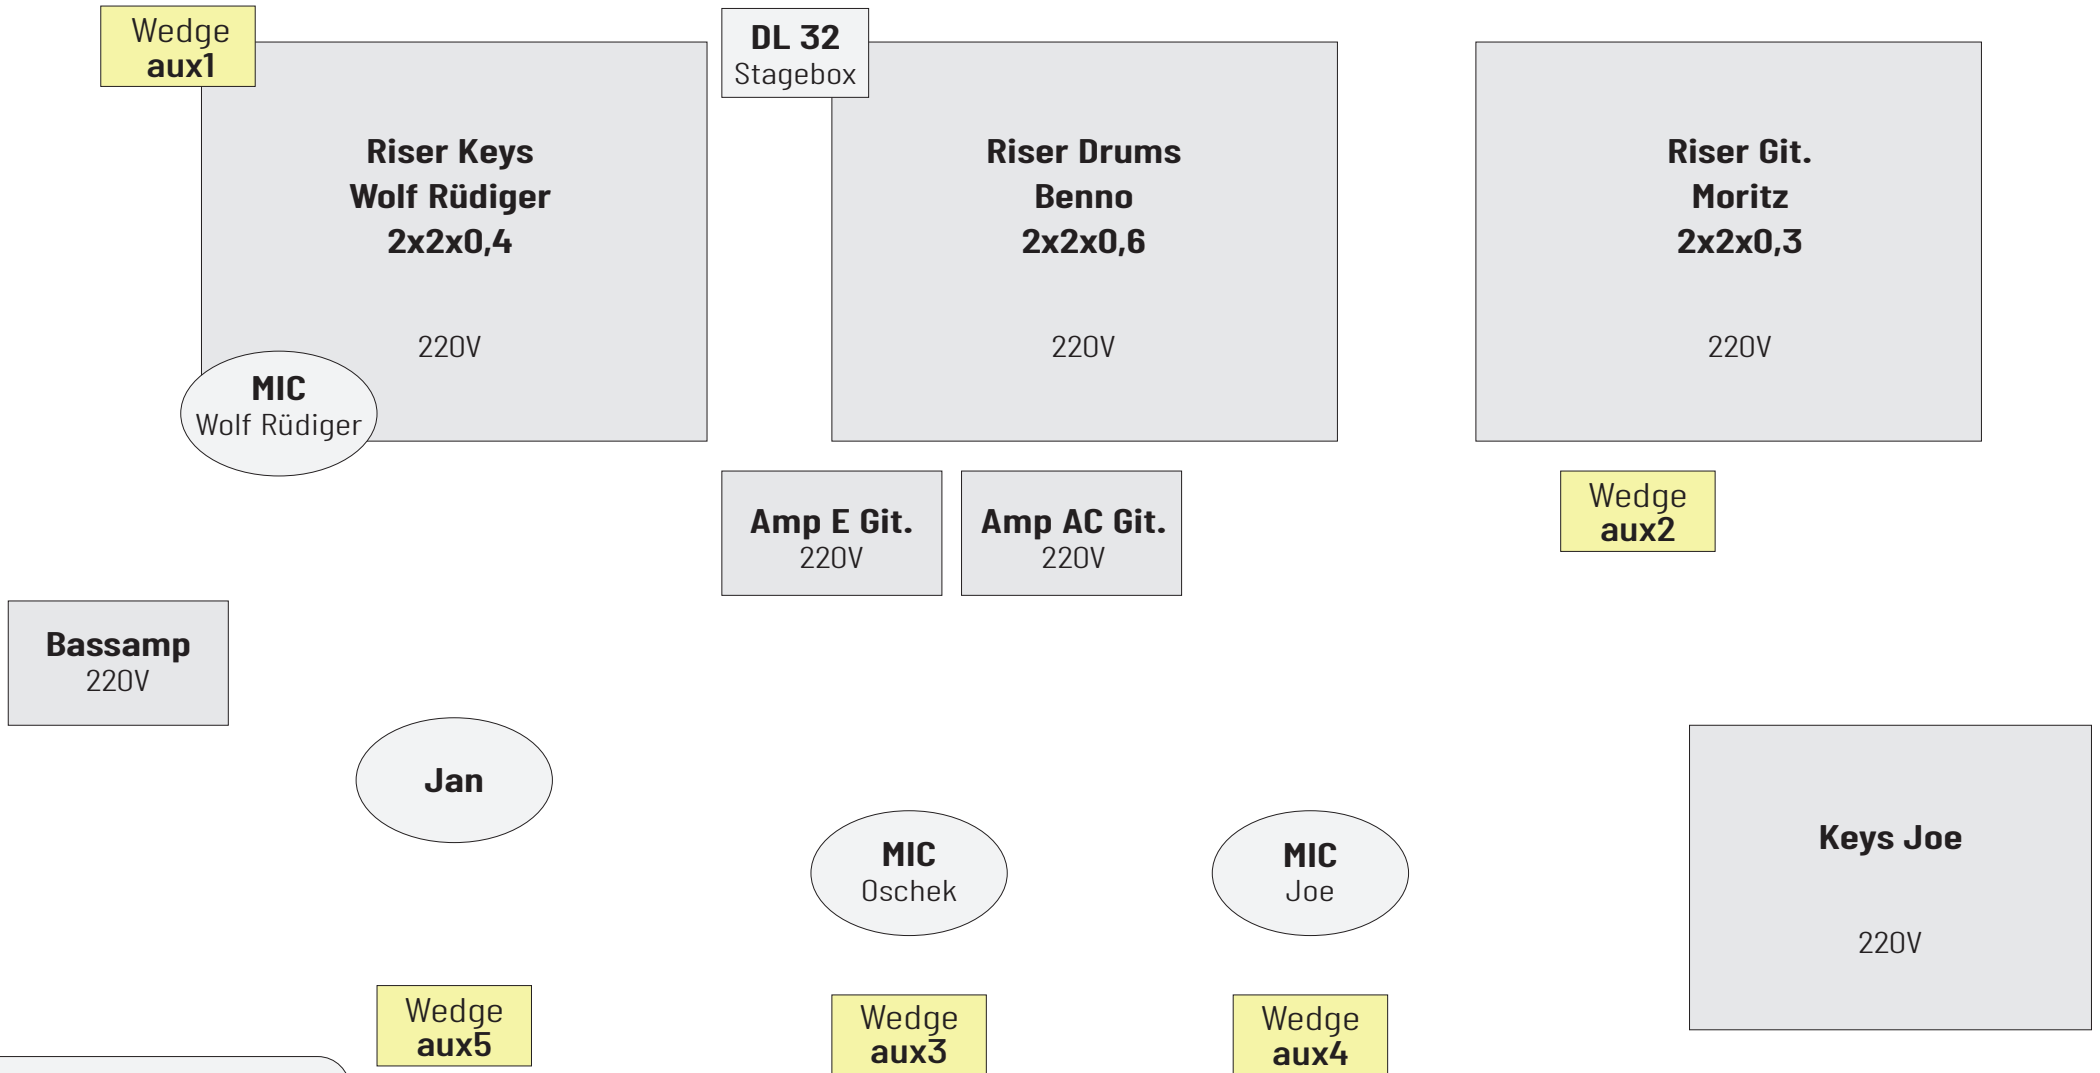

KARUSSELL-ROCKBAND

BÜHNENPLAN

TECHNIK KONTAKT

René Niederwieser

Tel: 0172 39 77 639

Mail: nweaudio@aol.com